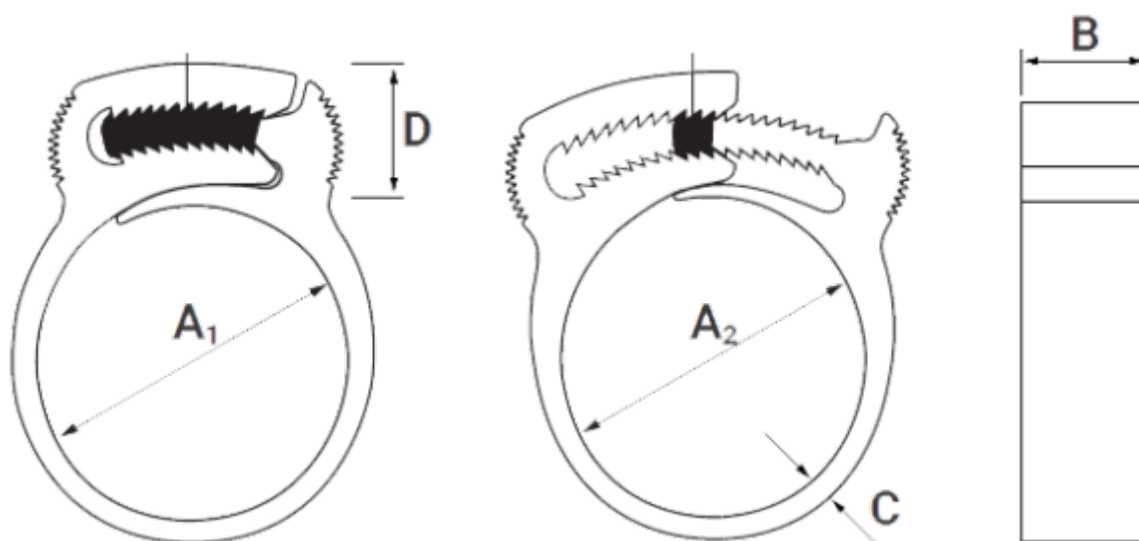

Varenummer: 5606
Beskrivelse: KLEEclips type CC Ø11.3-13.4

Mål

A1 = 11.1

A2 = 13.4

B = 6.1

C = 1.7

D = 12.3

Størrelse = CC

Vægt (g) = 194